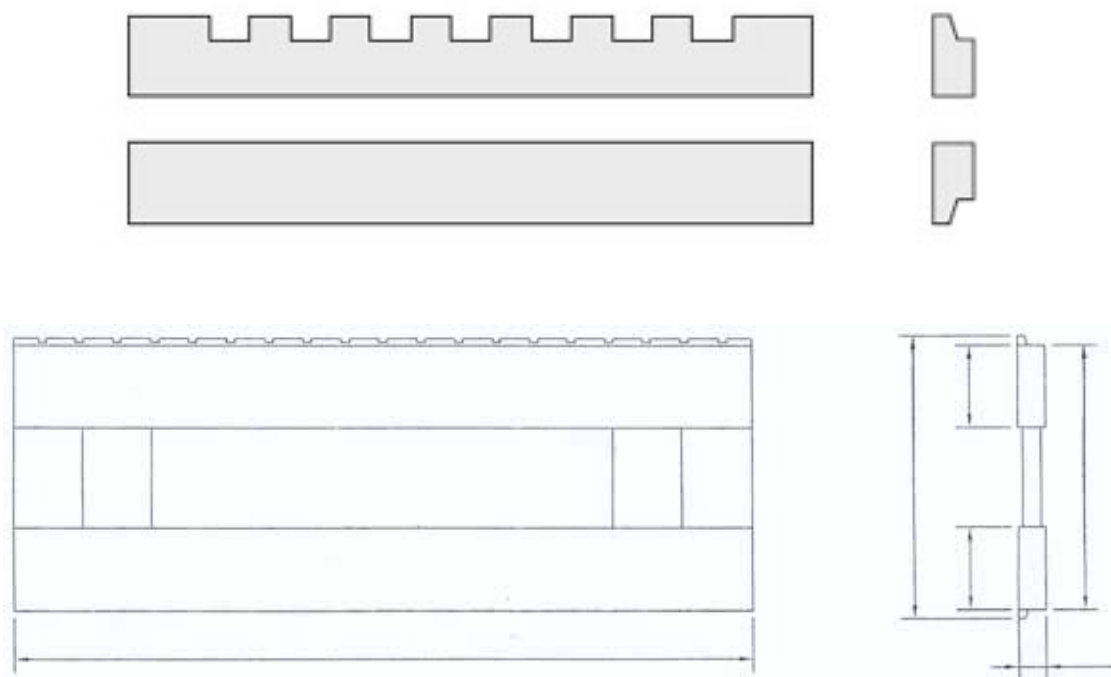

GABELTRÄGER

FEM-Klasse	Profilquerschnitt	Länge
1	80x30	auf Anfrage *
	100x30	
2	80x30	auf Anfrage *
	100x30	
	100x35	
	110x40	
3	110x40	auf Anfrage *
	150x40	
4	150x60	auf Anfrage *
	180x60	

* Länge auf Anfrage.

Es werden alle Profillängen zwischen 600 mm und 3000 mm angeboten.